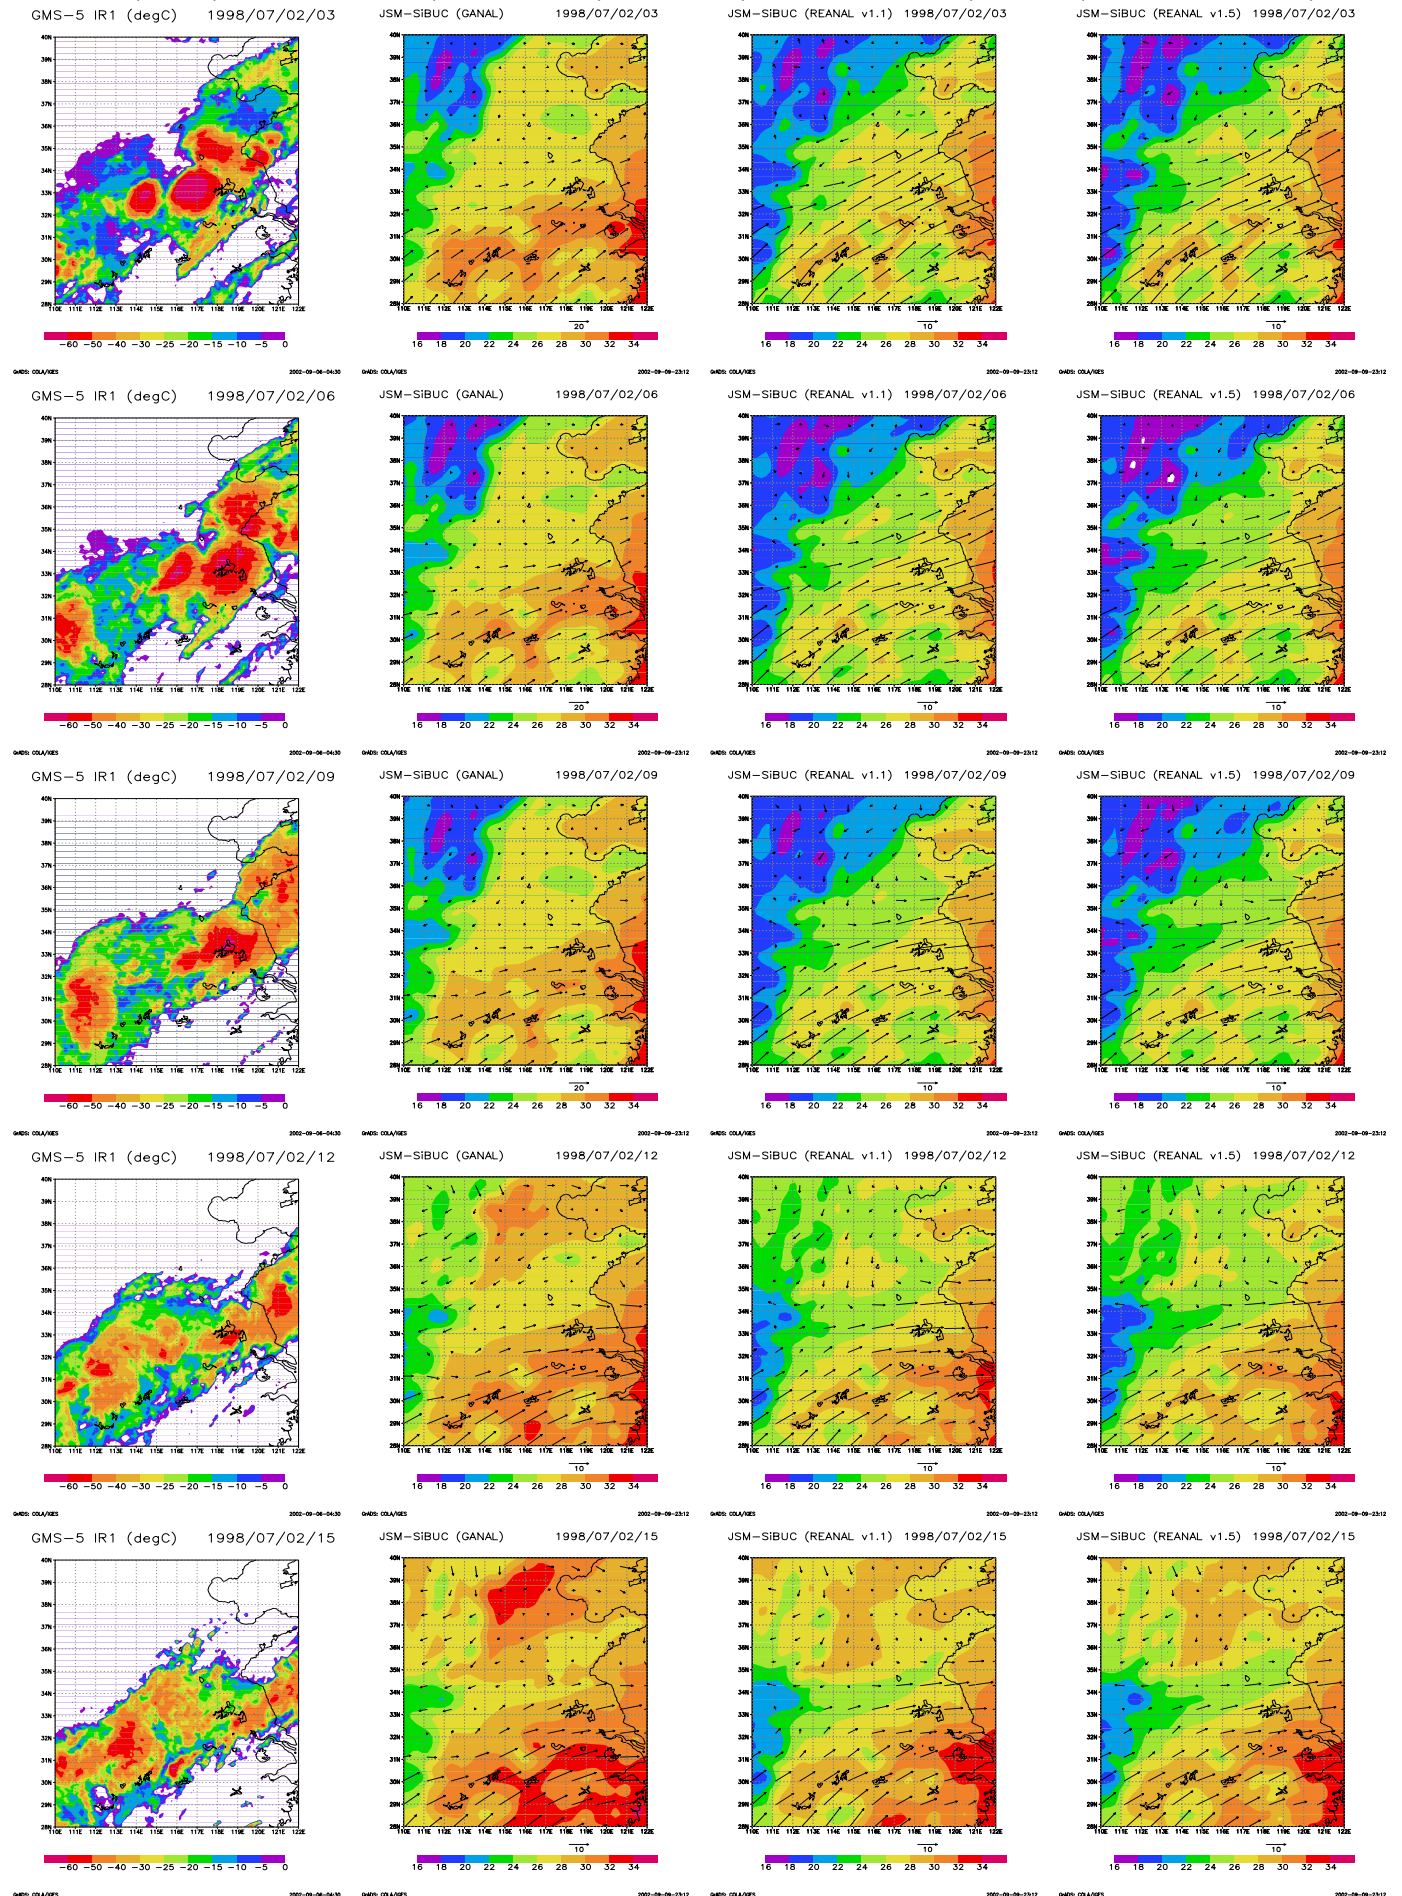

Rainfall 1998/7/2/03JST—1998/7/2/15JST (3hour interval)

Air Temperature 1998/7/2/03JST—1998/7/2/15JST (3hour interval)

Surface Temperature 1998/7/2/03JST—1998/7/2/15JST (3hour interval)

GMS-5 (IR1)

JSM-SiBUC (GANAL)