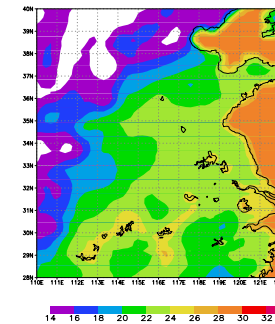

Surface Temperature 1998/7/2/03JST—1998/7/2/15JST (3hour interval)

JSM-SiBUC (Reanal v1.5)

JSM-SiBUC (REANAL v1.5) 1998/07/02/03