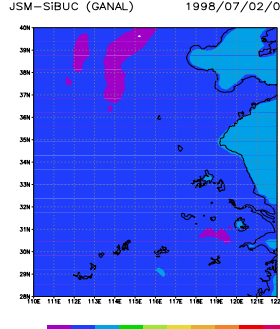

JSM-SiBUC
(Reanal v1.5)

GMS-5 IR1 (degC) 1998/07/02/03

JSM-SiBUC (GANAL) 1998/07/02/03

JSM-SiBUC (REANAL v1.1) 1998/07/02/03

JSM-SiBUC (REANAL v1.5) 1998/07/02/03

GMS-5 IR1 (degC) 1998/07/02/06

JSM-SiBUC (GANAL) 1998/07/02/06