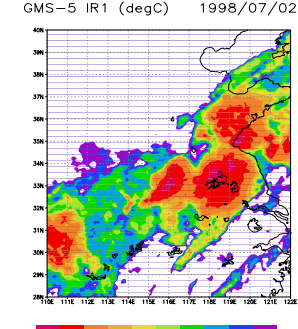

JSM-SiBUC
(Reanal v1.5)

GMS-5 IR1 (degC) 1998/07/02/03

JSM-SiBUC (GANAL) 1998/07/02/03

JSM-SiBUC (REANAL v1.1) 1998/07/02/03

JSM-SiBUC (REANAL v1.5) 1998/07/02/03

GMS-5 IR1 (degC) 1998/07/02/06

JSM-SiBUC (GANAL) 1998/07/02/06