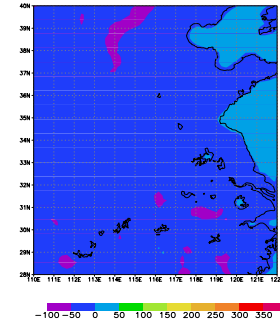

JSM-SiBUC (GANAL) 1998/07/02/03