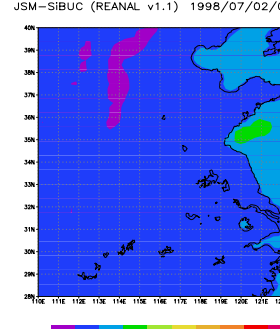

JSM-SiBUC (REANAL v1.1) 1998/07/02/06