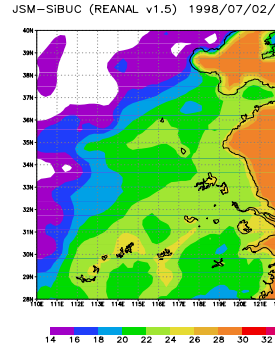

JSM-SiBUC (REANAL v1.5) 1998/07/02/06