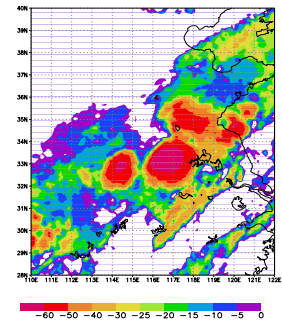

Sensible Heat Flux 1998/7/2/03JST—1998/7/2/15JST (3hour interval)

GMS-5
(IR1)

JSM-SiBUC
(GANAL)

JSM-SiBUC
(Reanal v1.1)

JSM-SiBUC
(Reanal v1.5)

GMS-5 IR1 (degC) 1998/07/02/03