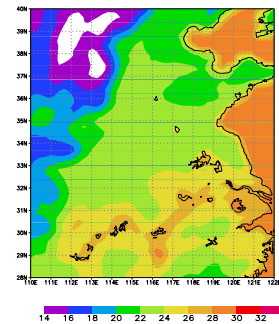

Surface Temperature 1998/7/2/03JST—1998/7/2/15JST (3hour interval)

JSM-SiBUC (GANAL)

JSM-SiBUC (GANAL) 1998/07/02/03