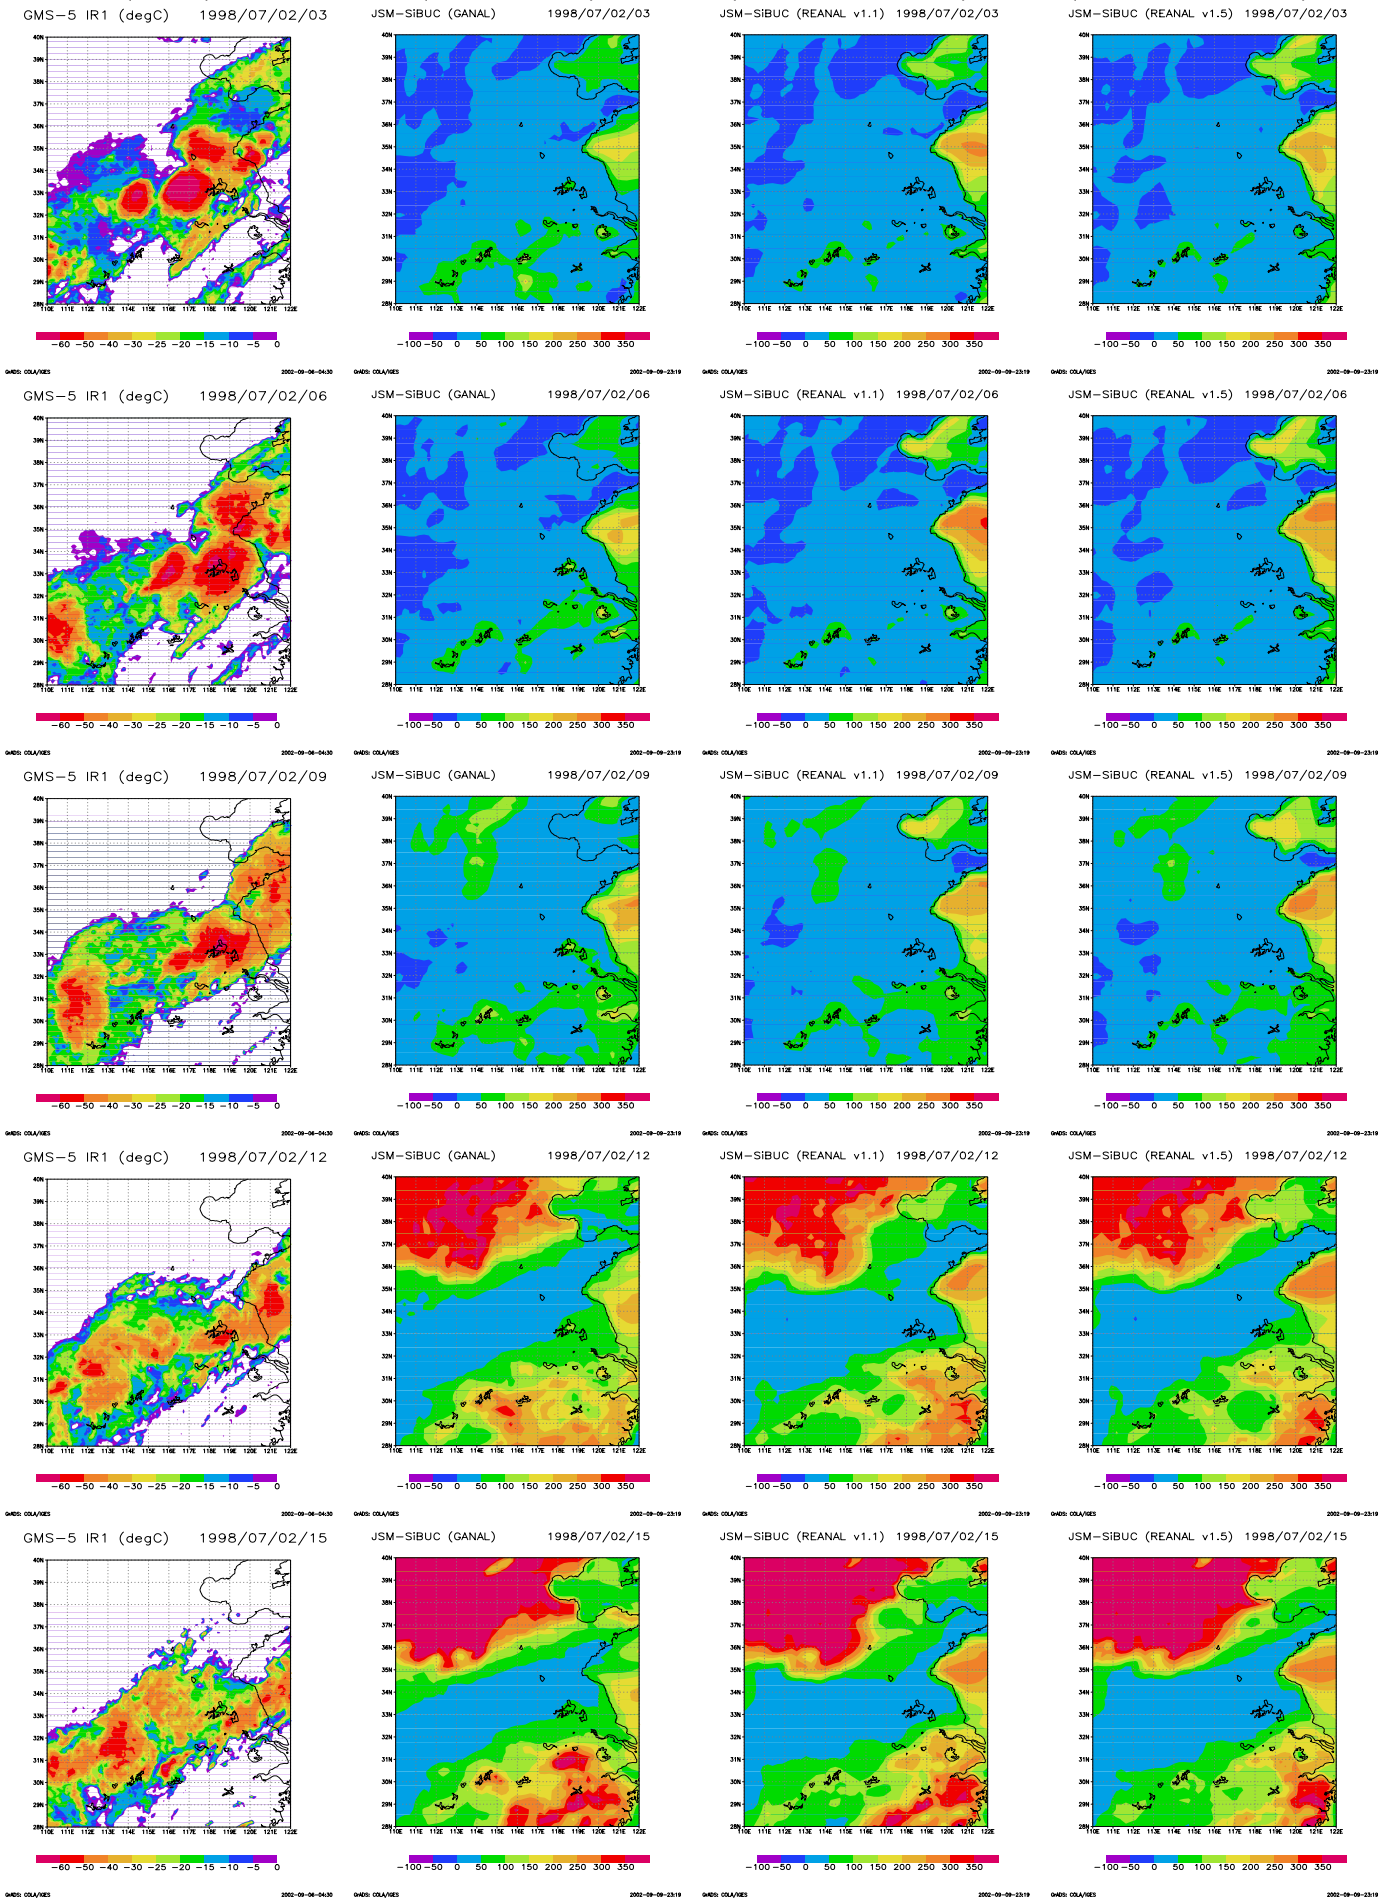

Rainfall 1998/7/2/03JST—1998/7/2/15JST (3hour interval)

Air Temperature 1998/7/2/03JST—1998/7/2/15JST (3hour interval)

Surface Temperature 1998/7/2/03JST—1998/7/2/15JST (3hour interval)

GMS-5 (IR1)

JSM-SiBUC (GANAL)

JSM-SiBUC (REANAL v1.5) 1998/07/02/09

GMS-5 IR1 (degC) 1998/07/02/12

JSM-SiBUC (GANAL) 1998/07/02/12

JSM-SiBUC (REANAL v1.1) 1998/07/02/12

JSM-SiBUC (REANAL v1.5) 1998/07/02/12

GMS-5 IR1 (degC) 1998/07/02/15

JSM-SiBUC (GANAL) 1998/07/02/15

JSM-SiBUC (REANAL v1.1) 1998/07/02/15

JSM-SiBUC (REANAL v1.5) 1998/07/02/15

GMS-5 IR1 (degC) 1998/07/02/15

JSM-SiBUC (GANAL) 1998/07/02/15

JSM-SiBUC (REANAL v1.1) 1998/07/02/15

JSM-SiBUC (REANAL v1.5) 1998/07/02/15

Latent Heat Flux 1998/7/2/03JST—1998/7/2/15JST (3hour interval)

Sensible Heat Flux 1998/7/2/03JST—1998/7/2/15JST (3hour interval)

GMS-5
(IR1)

JSM-SiBUC
(GANAL)

JSM-SiBUC
(Reanal v1.1)