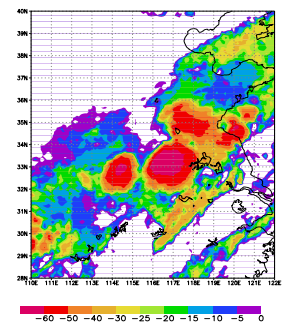

Surface Temperature 1998/7/2/03JST—1998/7/2/15JST (3hour interval)

GMS-5 (IR1)

GMS-5 IR1 (degC) 1998/07/02/03