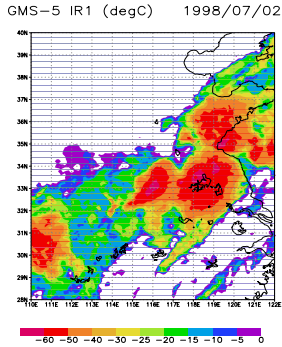

GMS-5 IR1 (degC) 1998/07/02/06