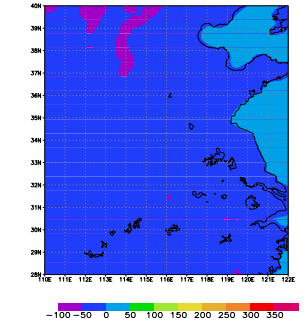

JSM-SiBUC
(Reanal v1.5)

GMS-5 IR1 (degC) 1998/07/02/03

JSM-SiBUC (GANAL) 1998/07/02/03

JSM-SiBUC (REANAL v1.1) 1998/07/02/03

JSM-SiBUC (REANAL v1.5) 1998/07/02/03

GMS-5 IR1 (degC) 1998/07/02/06

JSM-SiBUC (GANAL) 1998/07/02/06