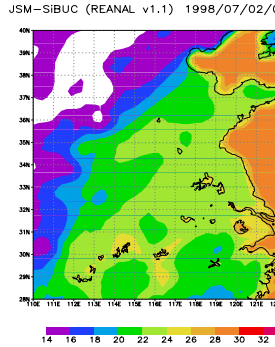

JSM-SiBUC (REANAL v1.1) 1998/07/02/06