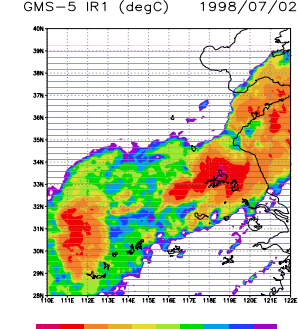

GMS-5 IR1 (degC) 1998/07/02/09