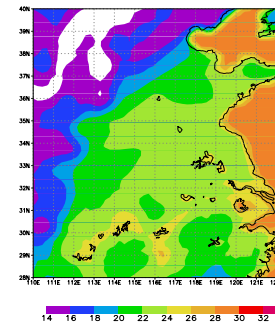

Surface Temperature 1998/7/2/03JST—1998/7/2/15JST (3hour interval)

JSM-SiBUC (Reanal v1.1)

JSM-SiBUC (REANAL v1.1) 1998/07/02/03