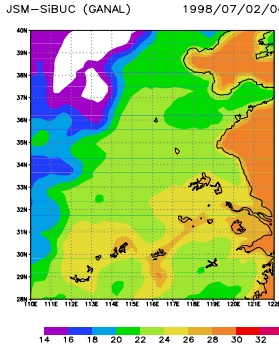

JSM-SiBUC (GANAL) 1998/07/02/06